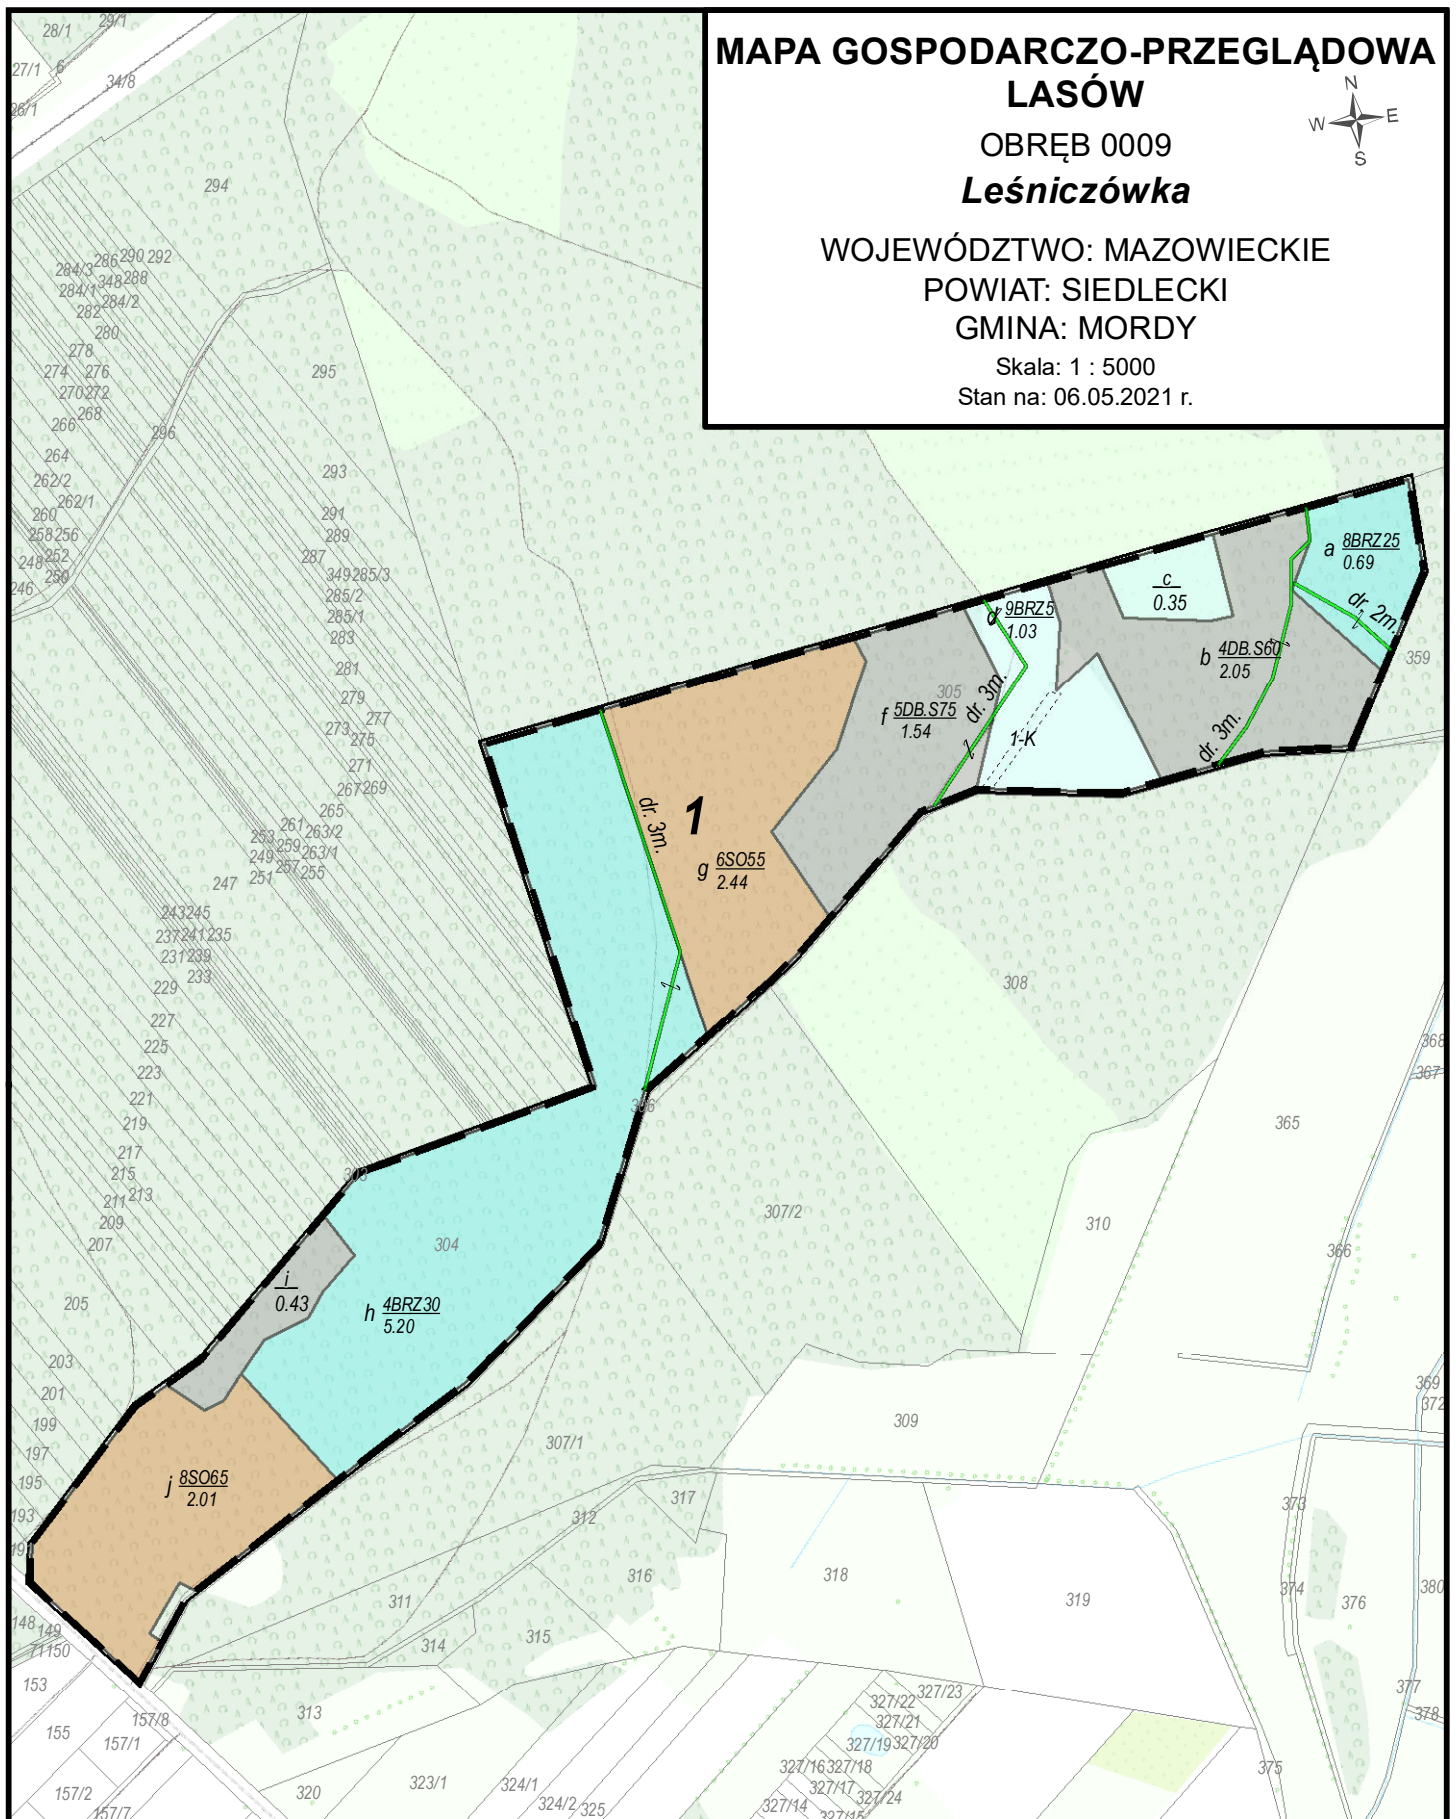

MAPA GOSPODARCZO-PRZEGLĄDOWA LASÓW

OBRĘB 0009

Leśniczówka

WOJEWÓDZTWO: MAZOWIECKIE

POWIAT: SIEDLECKI

GMINA: MORDY

Skala: 1 : 5000

Stan na: 06.05.2021 r.

Legenda

-  brzoza (BRZ)
-  dąb (DB)
-  sosna (SO)

Wykonał: Maciej Sarnowski
Sprawdził: Maciej Lewandowski
Podkład: BDOT 10K

TAXUS·UL

Taxus UL Sp.z o.o.
ul. Ochocka 14
02-495 Warszawa